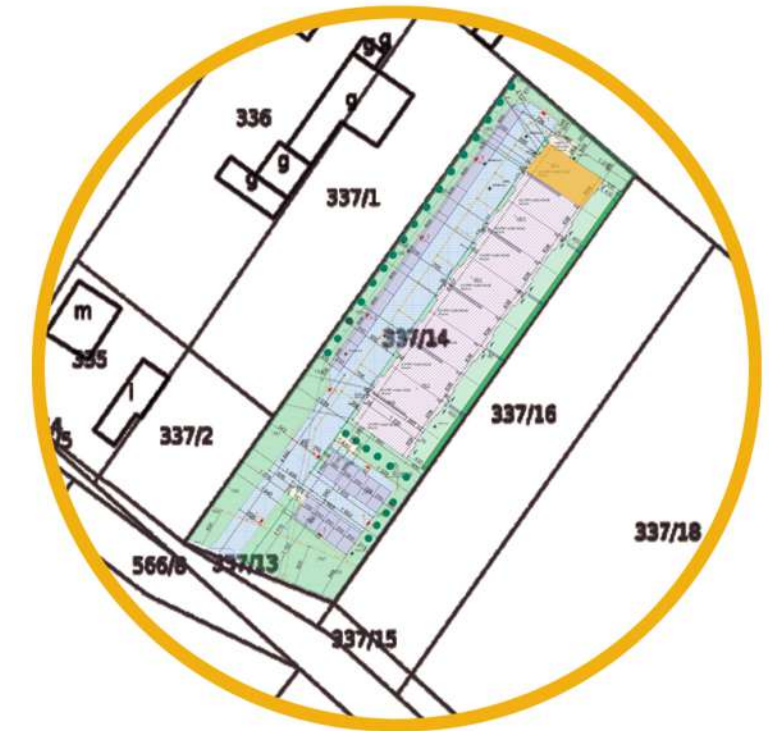

SIM

Kujawy i Pomorze

PARTER 1:100

56,4 m²

M10A

SALON + ANEKS KUCHENNY	28,2 m ²
POKÓJ	7,1 m ²
POKÓJ	10,2 m ²
ŁAZIENKA	4,3 m ²
KOMUNIKACJA	6,6 m ²