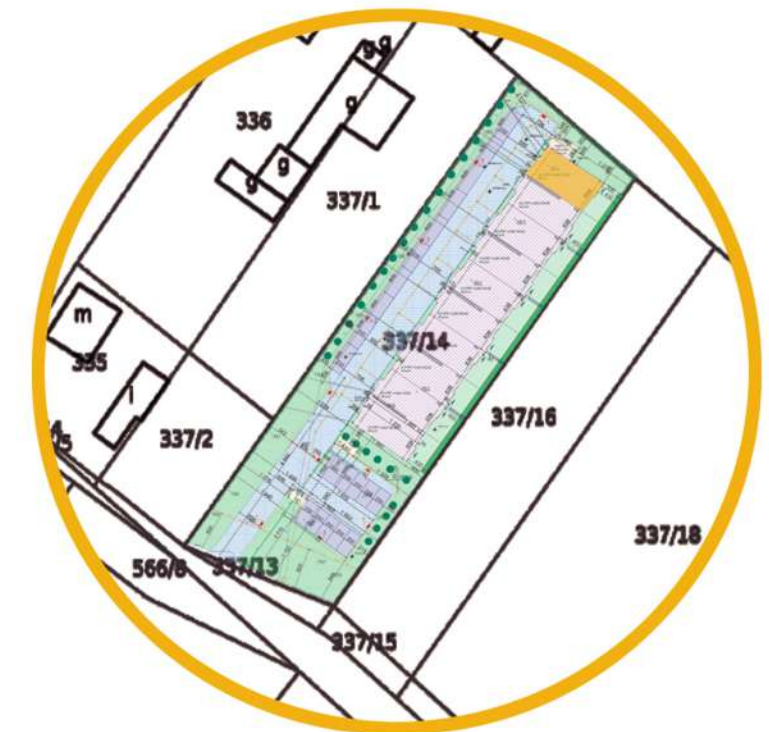

SIM

Kujawy i Pomorze

PIĘTRO 1:100

61,0 m²

M10B

SALON + ANEKS KUCHENNY	32,9 m ²
POKÓJ	9,4 m ²
POKÓJ	12,4 m ²
ŁAZIENKA	4,1 m ²
KOMUNIKACJA	2,2m ²
BALKON	4,0 m ²