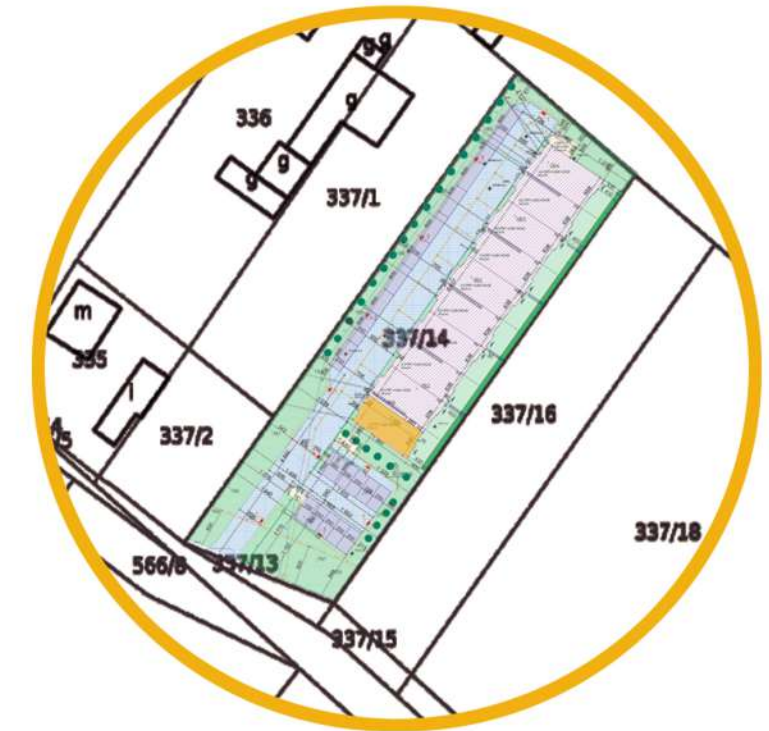

SIM

Kujawy i Pomorze

PARTER 1:100

56,4 m²

M1A

| | |
|------------------------|---------------------|
| SALON + ANEKS KUCHENNY | 28,2 m ² |
| POKÓJ | 7,1 m ² |
| POKÓJ | 10,2 m ² |
| ŁAZIENKA | 4,3 m ² |
| KOMUNIKACJA | 6,6 m ² |