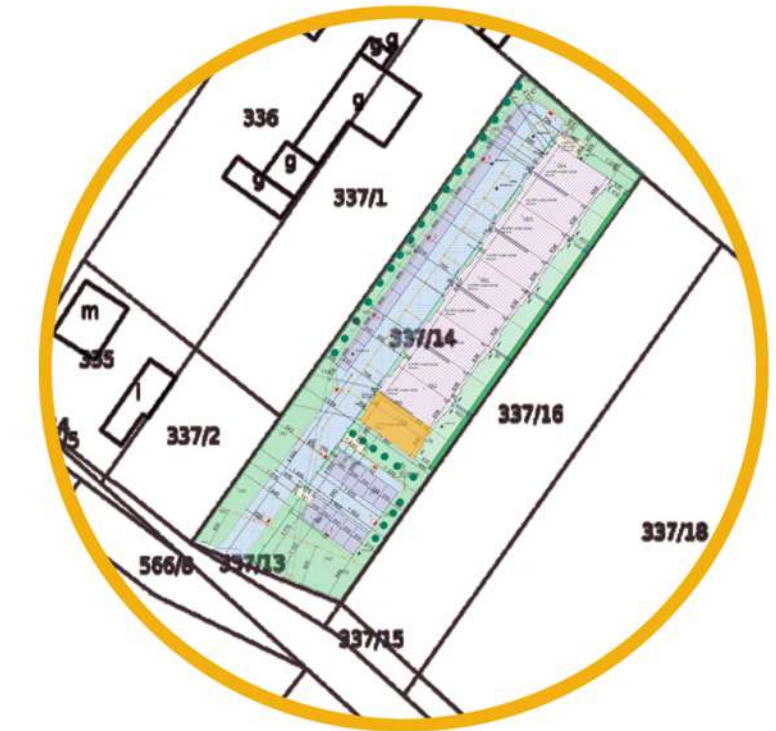

SIM

Kujawy i Pomorze

PIĘTRO 1:100

61,0 m²

M1B

SALON + ANEKS KUCHENNY	32,9 m ²
POKÓJ	9,4 m ²
POKÓJ	12,4 m ²
ŁAZIENKA	4,1 m ²
KOMUNIKACJA	2,2m ²
BALKON	4,0 m ²