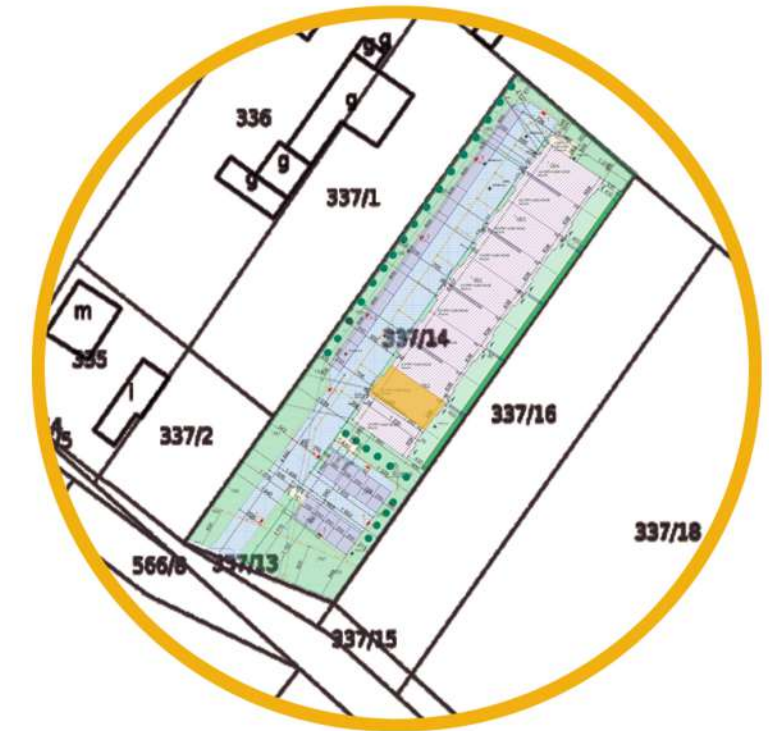

# SIM

Kujawy i Pomorze

**PARTER 1:100**

**56,4 m<sup>2</sup>**

**M2A**

SALON + ANEKS KUCHENNY	28,2 m <sup>2</sup>
POKÓJ	7,1 m <sup>2</sup>
POKÓJ	10,2 m <sup>2</sup>
ŁAZIENKA	4,3 m <sup>2</sup>
KOMUNIKACJA	6,6 m <sup>2</sup>