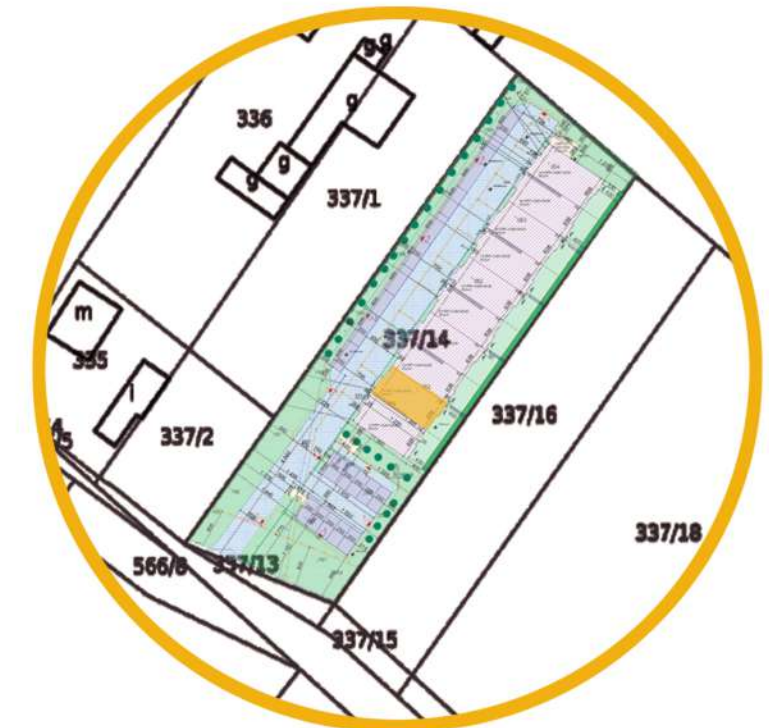

# SIM

Kujawy i Pomorze

**PIĘTRO 1:100**

**61,0 m<sup>2</sup>**

**M2B**

SALON + ANEKS KUCHENNY	32,9 m <sup>2</sup>
POKÓJ	9,4 m <sup>2</sup>
POKÓJ	12,4 m <sup>2</sup>
ŁAZIENKA	4,1 m <sup>2</sup>
KOMUNIKACJA	2,2m <sup>2</sup>
BALKON	4,0 m <sup>2</sup>