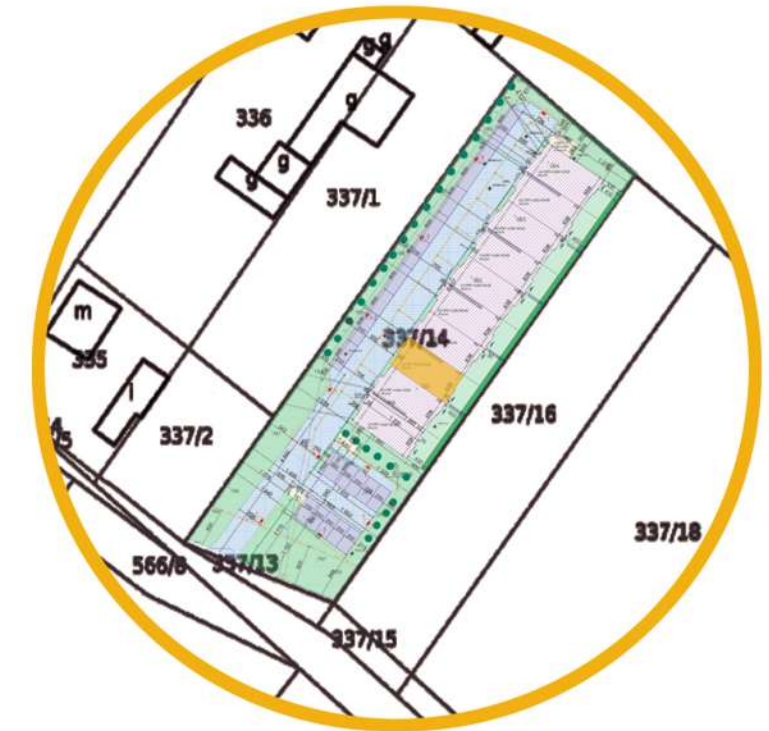

SIM

Kujawy i Pomorze

PARTER 1:100

56,4 m²

M3A

SALON + ANEKS KUCHENNY	28,2 m ²
POKÓJ	7,1 m ²
POKÓJ	10,2 m ²
ŁAZIENKA	4,3 m ²
KOMUNIKACJA	6,6 m ²