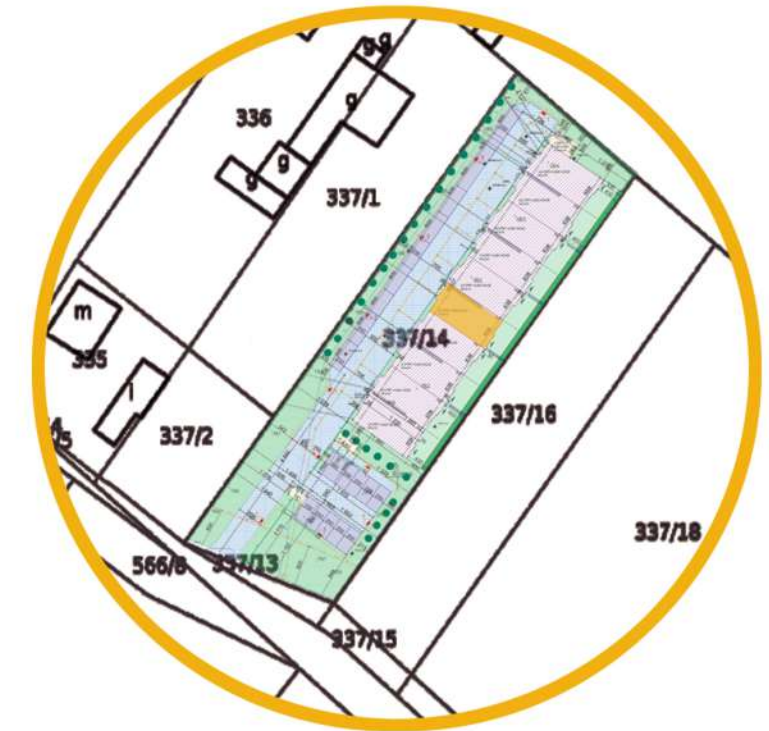

SIM

Kujawy i Pomorze

PARTER 1:100

56,4 m²

M5A

SALON + ANEKS KUCHENNY	28,2 m ²
POKÓJ	7,1 m ²
POKÓJ	10,2 m ²
ŁAZIENKA	4,3 m ²
KOMUNIKACJA	6,6 m ²