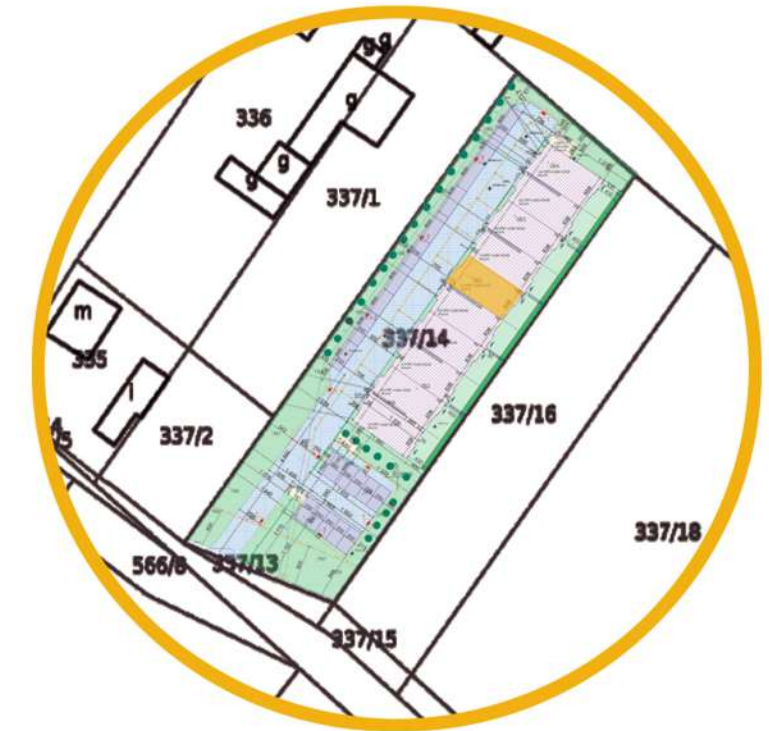

SIM

Kujawy i Pomorze

PARTER 1:100

56,4 m²

M6A

SALON + ANEKS KUCHENNY	28,2 m ²
POKÓJ	7,1 m ²
POKÓJ	10,2 m ²
ŁAZIENKA	4,3 m ²
KOMUNIKACJA	6,6 m ²