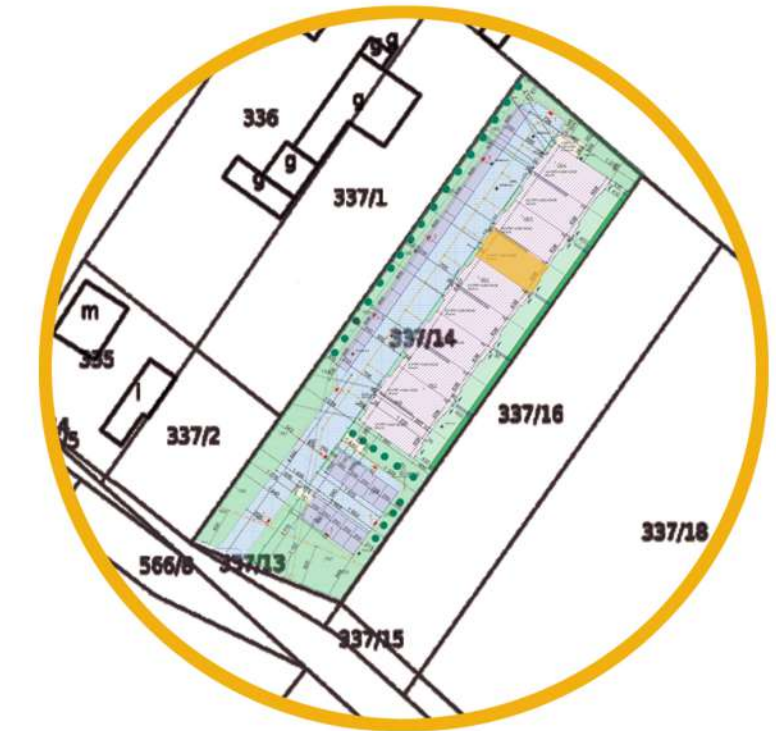

SIM

Kujawy i Pomorze

PARTER 1:100

56,4 m²

M7A

SALON + ANEKS KUCHENNY	28,2 m ²
POKÓJ	7,1 m ²
POKÓJ	10,2 m ²
ŁAZIENKA	4,3 m ²
KOMUNIKACJA	6,6 m ²