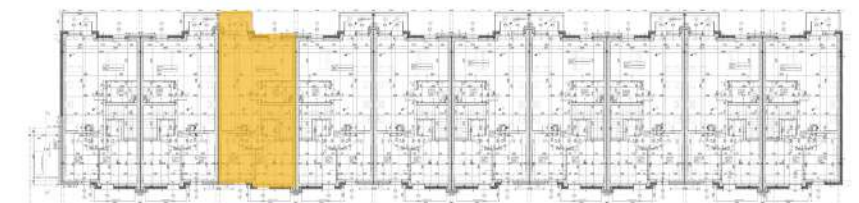

SIM

Kujawy i Pomorze

PIĘTRO 1:100

61,0 m²

M8B

SALON + ANEKS KUCHENNY	32,9 m ²
POKÓJ	9,4 m ²
POKÓJ	12,4 m ²
ŁAZIENKA	4,1 m ²
KOMUNIKACJA	2,2m ²
BALKON	4,0 m ²

Daniel Sypniewski

administracja@simkip.pl