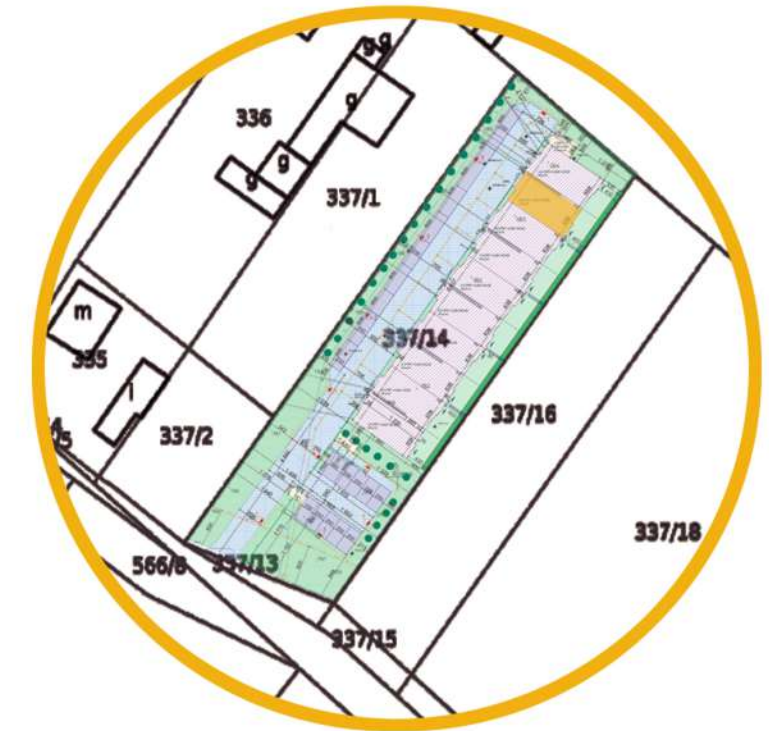

# SIM

Kujawy i Pomorze

**PARTER 1:100**

**56,4 m<sup>2</sup>**

**M9A**

SALON + ANEKS KUCHENNY	28,2 m <sup>2</sup>
POKÓJ	7,1 m <sup>2</sup>
POKÓJ	10,2 m <sup>2</sup>
ŁAZIENKA	4,3 m <sup>2</sup>
KOMUNIKACJA	6,6 m <sup>2</sup>